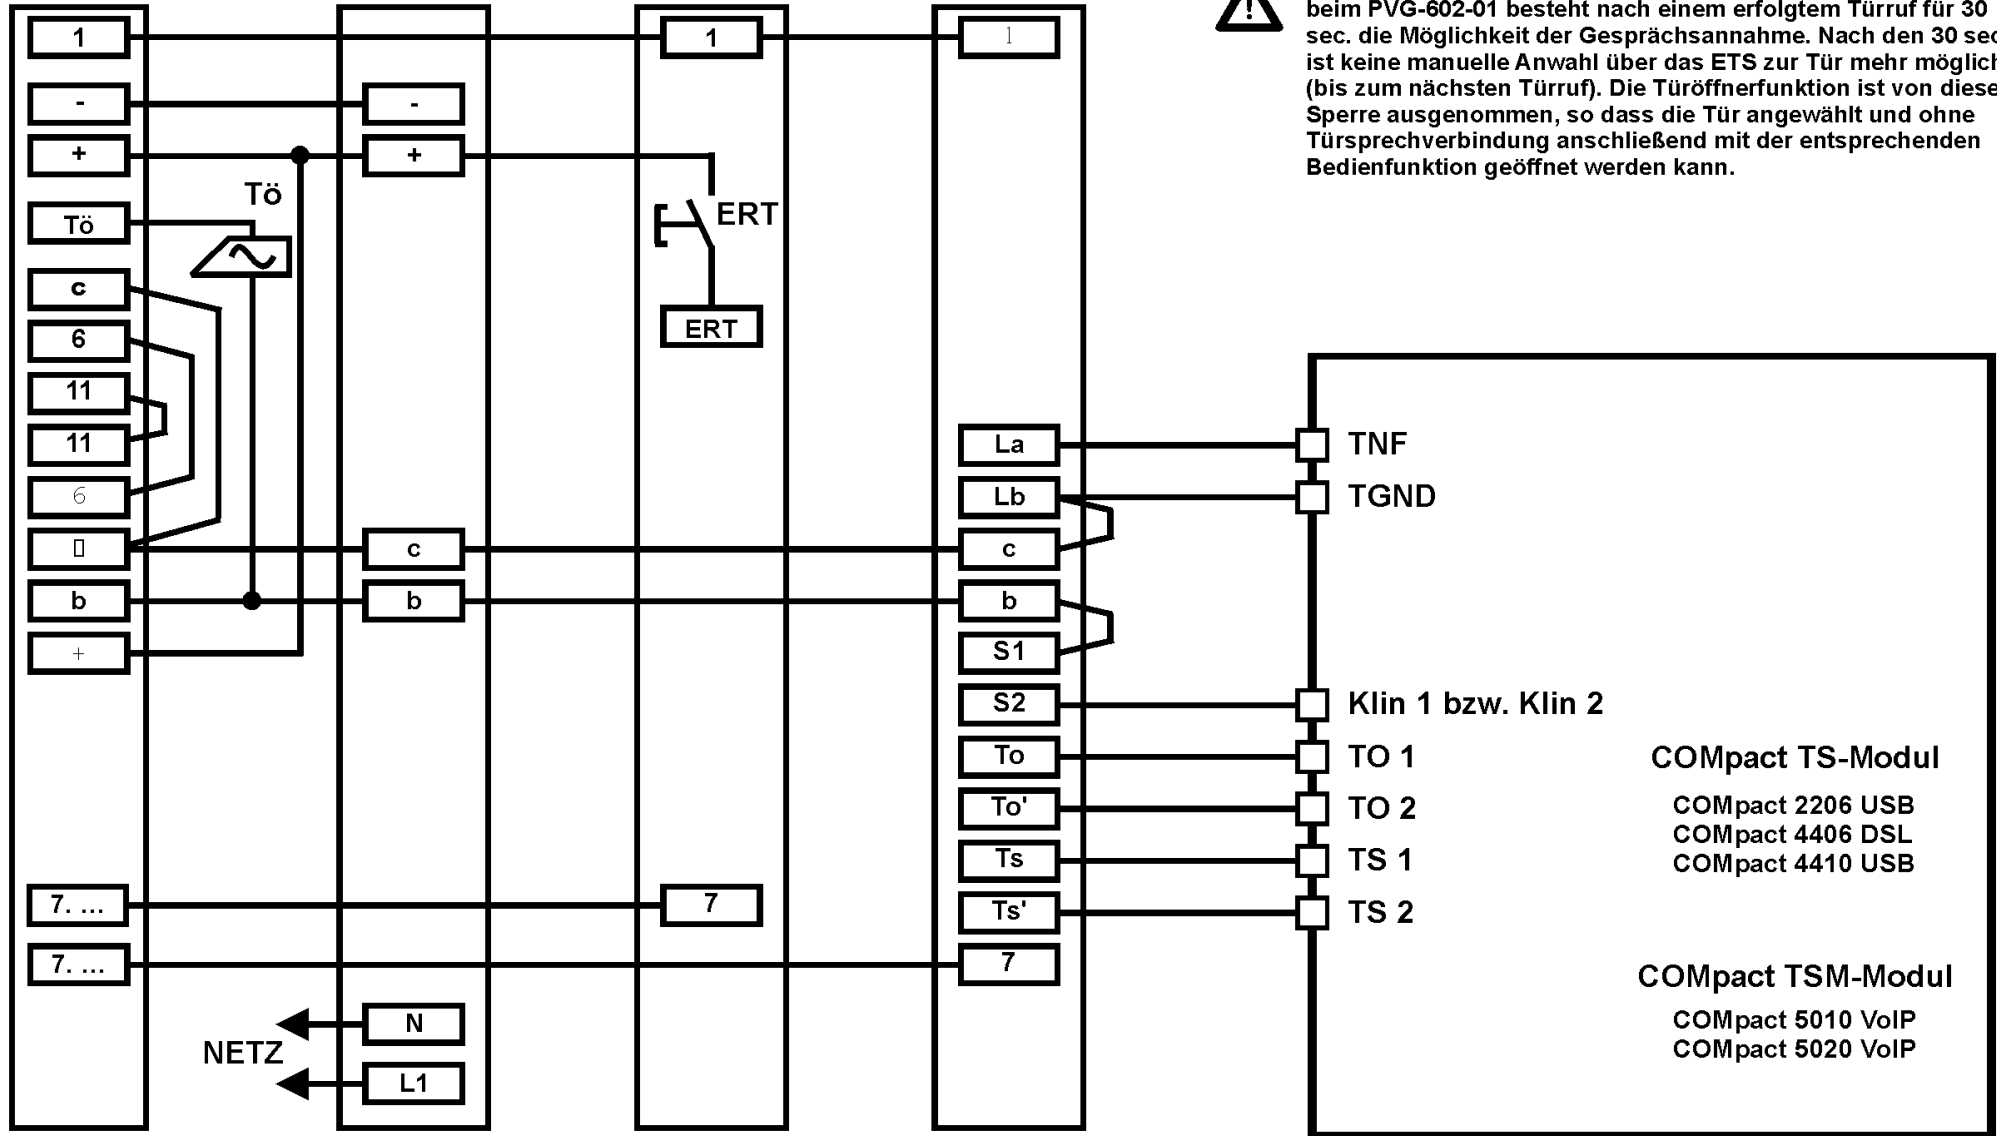

TLM 612-...
TM 611-4...

NG 602-02

HTS 711-01

PVG-602-01

Die 1+n-Anlagen von Siedle sind komplett mithörgesperrt, d.h. beim PVG-602-01 besteht nach einem erfolgtem Türruf für 30 sec. die Möglichkeit der Gesprächsannahme. Nach den 30 sec. ist keine manuelle Anwahl über das ETS zur Tür mehr möglich (bis zum nächsten Türruf). Die Türöffnerfunktion ist von dieser Sperre ausgenommen, so dass die Tür angewählt und ohne Türsprechverbindung anschließend mit der entsprechenden Bedienfunktion geöffnet werden kann.

Dieses Schaltbild wird vom Auerswald-Kundendienst herausgegeben und stellt eine unverbindliche Information dar. Es wird bei Änderungen nicht aktualisiert. Bitte haben Sie dafür Verständnis, dass wir keine Funktionsgarantie übernehmen können, da die Konstruktion und der Einsatz von Fremdfabrikaten von uns nicht beeinflusst werden kann.

TLM-612 / TM-611-4..., PVG-602, HTS-711 an
COMpact TS-Modul / TSM-Modul

Stand: 07/2007
File: CPPVG6SIED.CDR